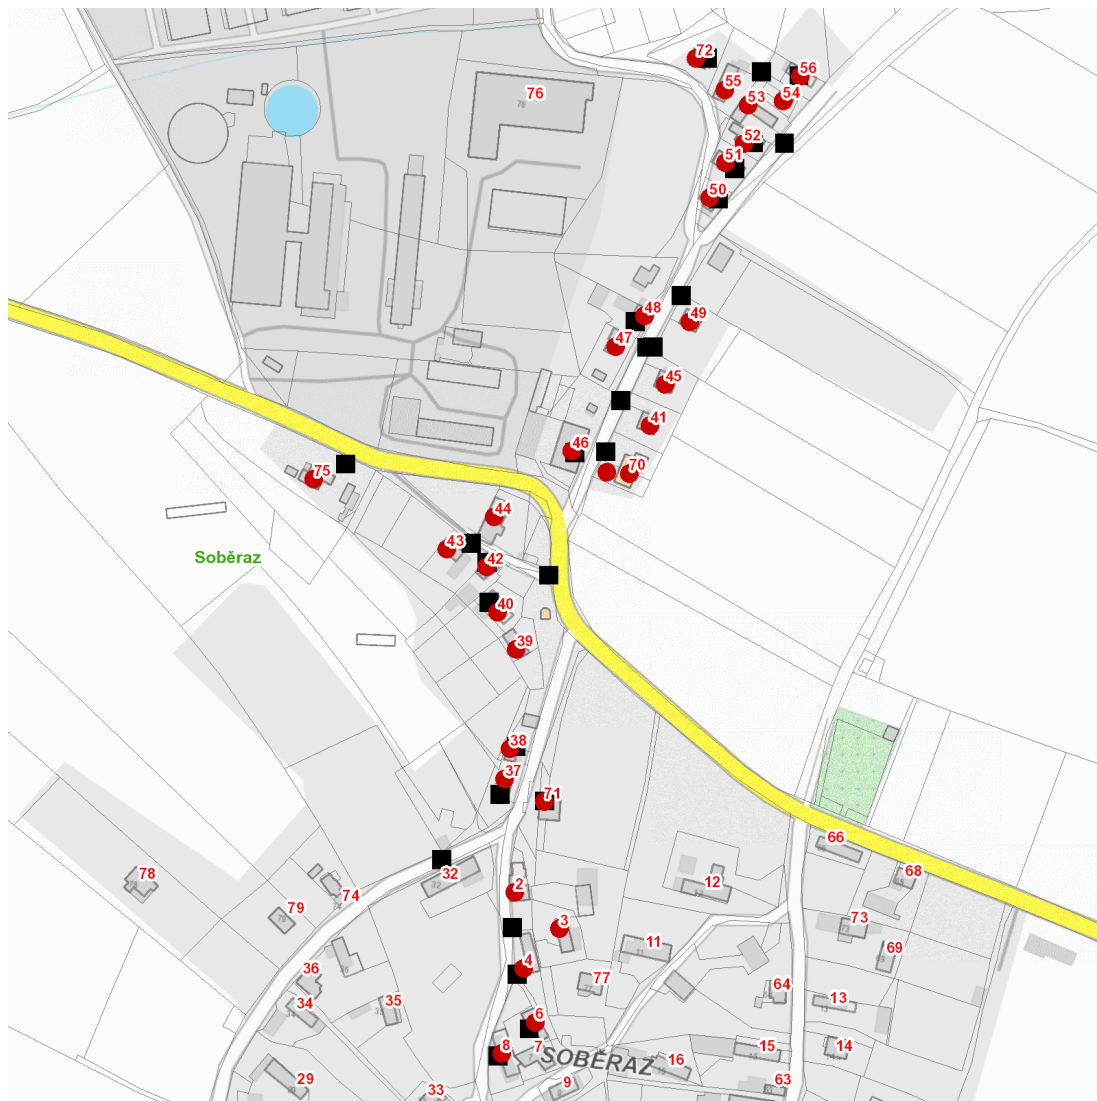

dne **8. 2. 2024** od **7:30** do **15:30** hodin

Plánovaná odstávka zahrnuje tyto lokality:**Soběraz (okres Jičín)**

č. p. 2, 3, 4, 6, 8, 37-56, 70, 71, 72, 75

kat. území **Soběraz** (kód **751685**): parcelní č. 74/5

dne 8. 2. 2024 od 7:30 do 15:30 hodin**Orientační mapový podklad odstávkou dotčených lokalit****VYSVĚTLIVKY**

- – adresy dotčené odstávkou elektřiny
- – místa připojení k elektrické síti dotčená odstávkou

INFORMACE ZASLÁNA

IDDS: j43byib (OBEC SOBĚRAZ)