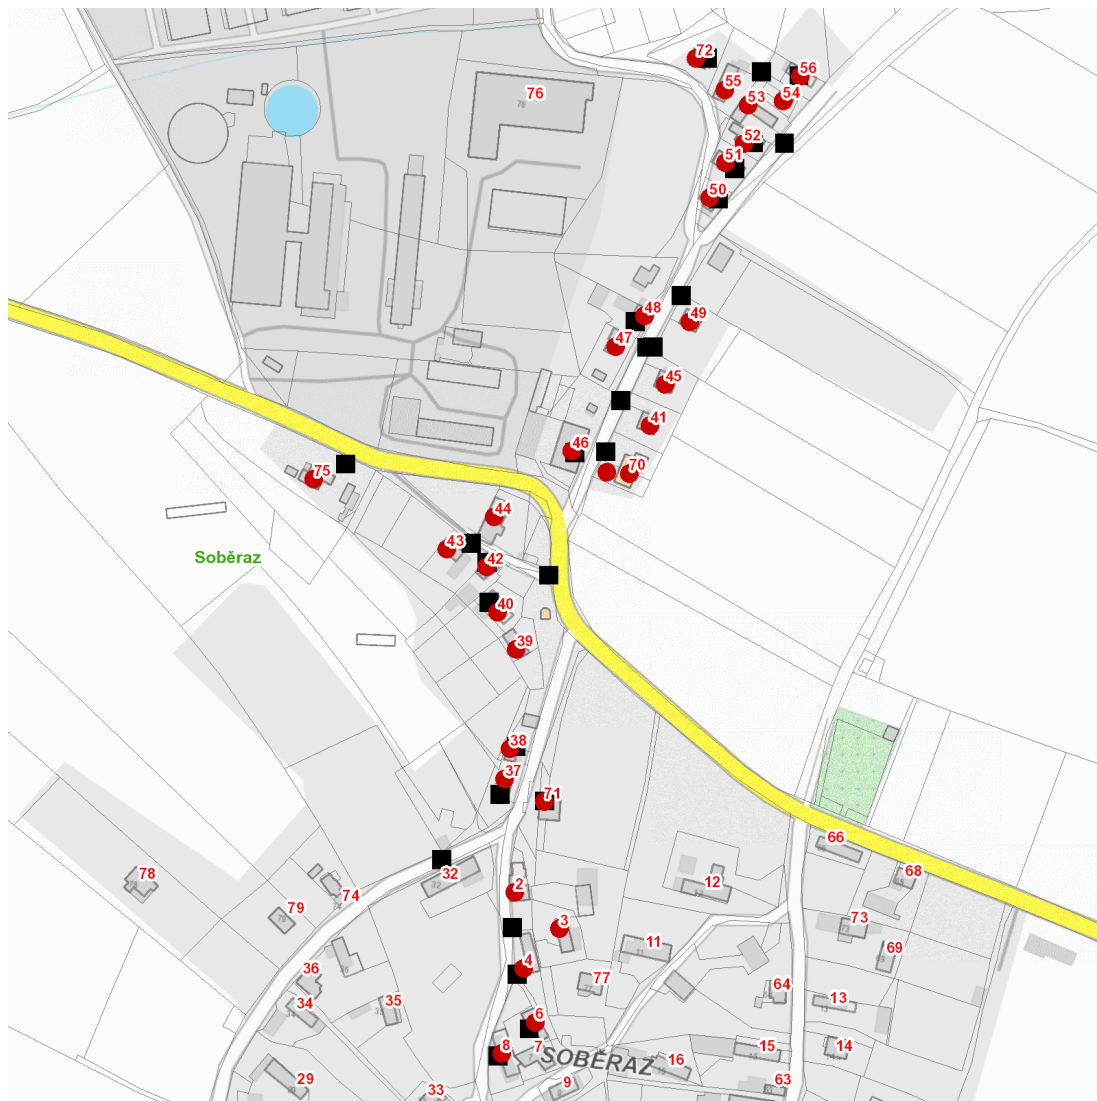

dne **7. 2. 2024** od **7:30** do **15:30** hodin

Plánovaná odstávka zahrnuje tyto lokality:**Soběraz (okres Jičín)**

č. p. 2, 3, 4, 6, 8, 37-56, 70, 71, 72, 75

kat. území **Soběraz** (kód **751685**): parcelní č. 74/5

dne 7. 2. 2024 od 7:30 do 15:30 hodin**Orientační mapový podklad odstávkou dotčených lokalit****VYSVĚTLIVKY**

- – adresy dotčené odstávkou elektřiny
- – místa připojení k elektrické síti dotčená odstávkou

INFORMACE ZASLÁNA

IDDS: j43byib (OBEC SOBĚRAZ)