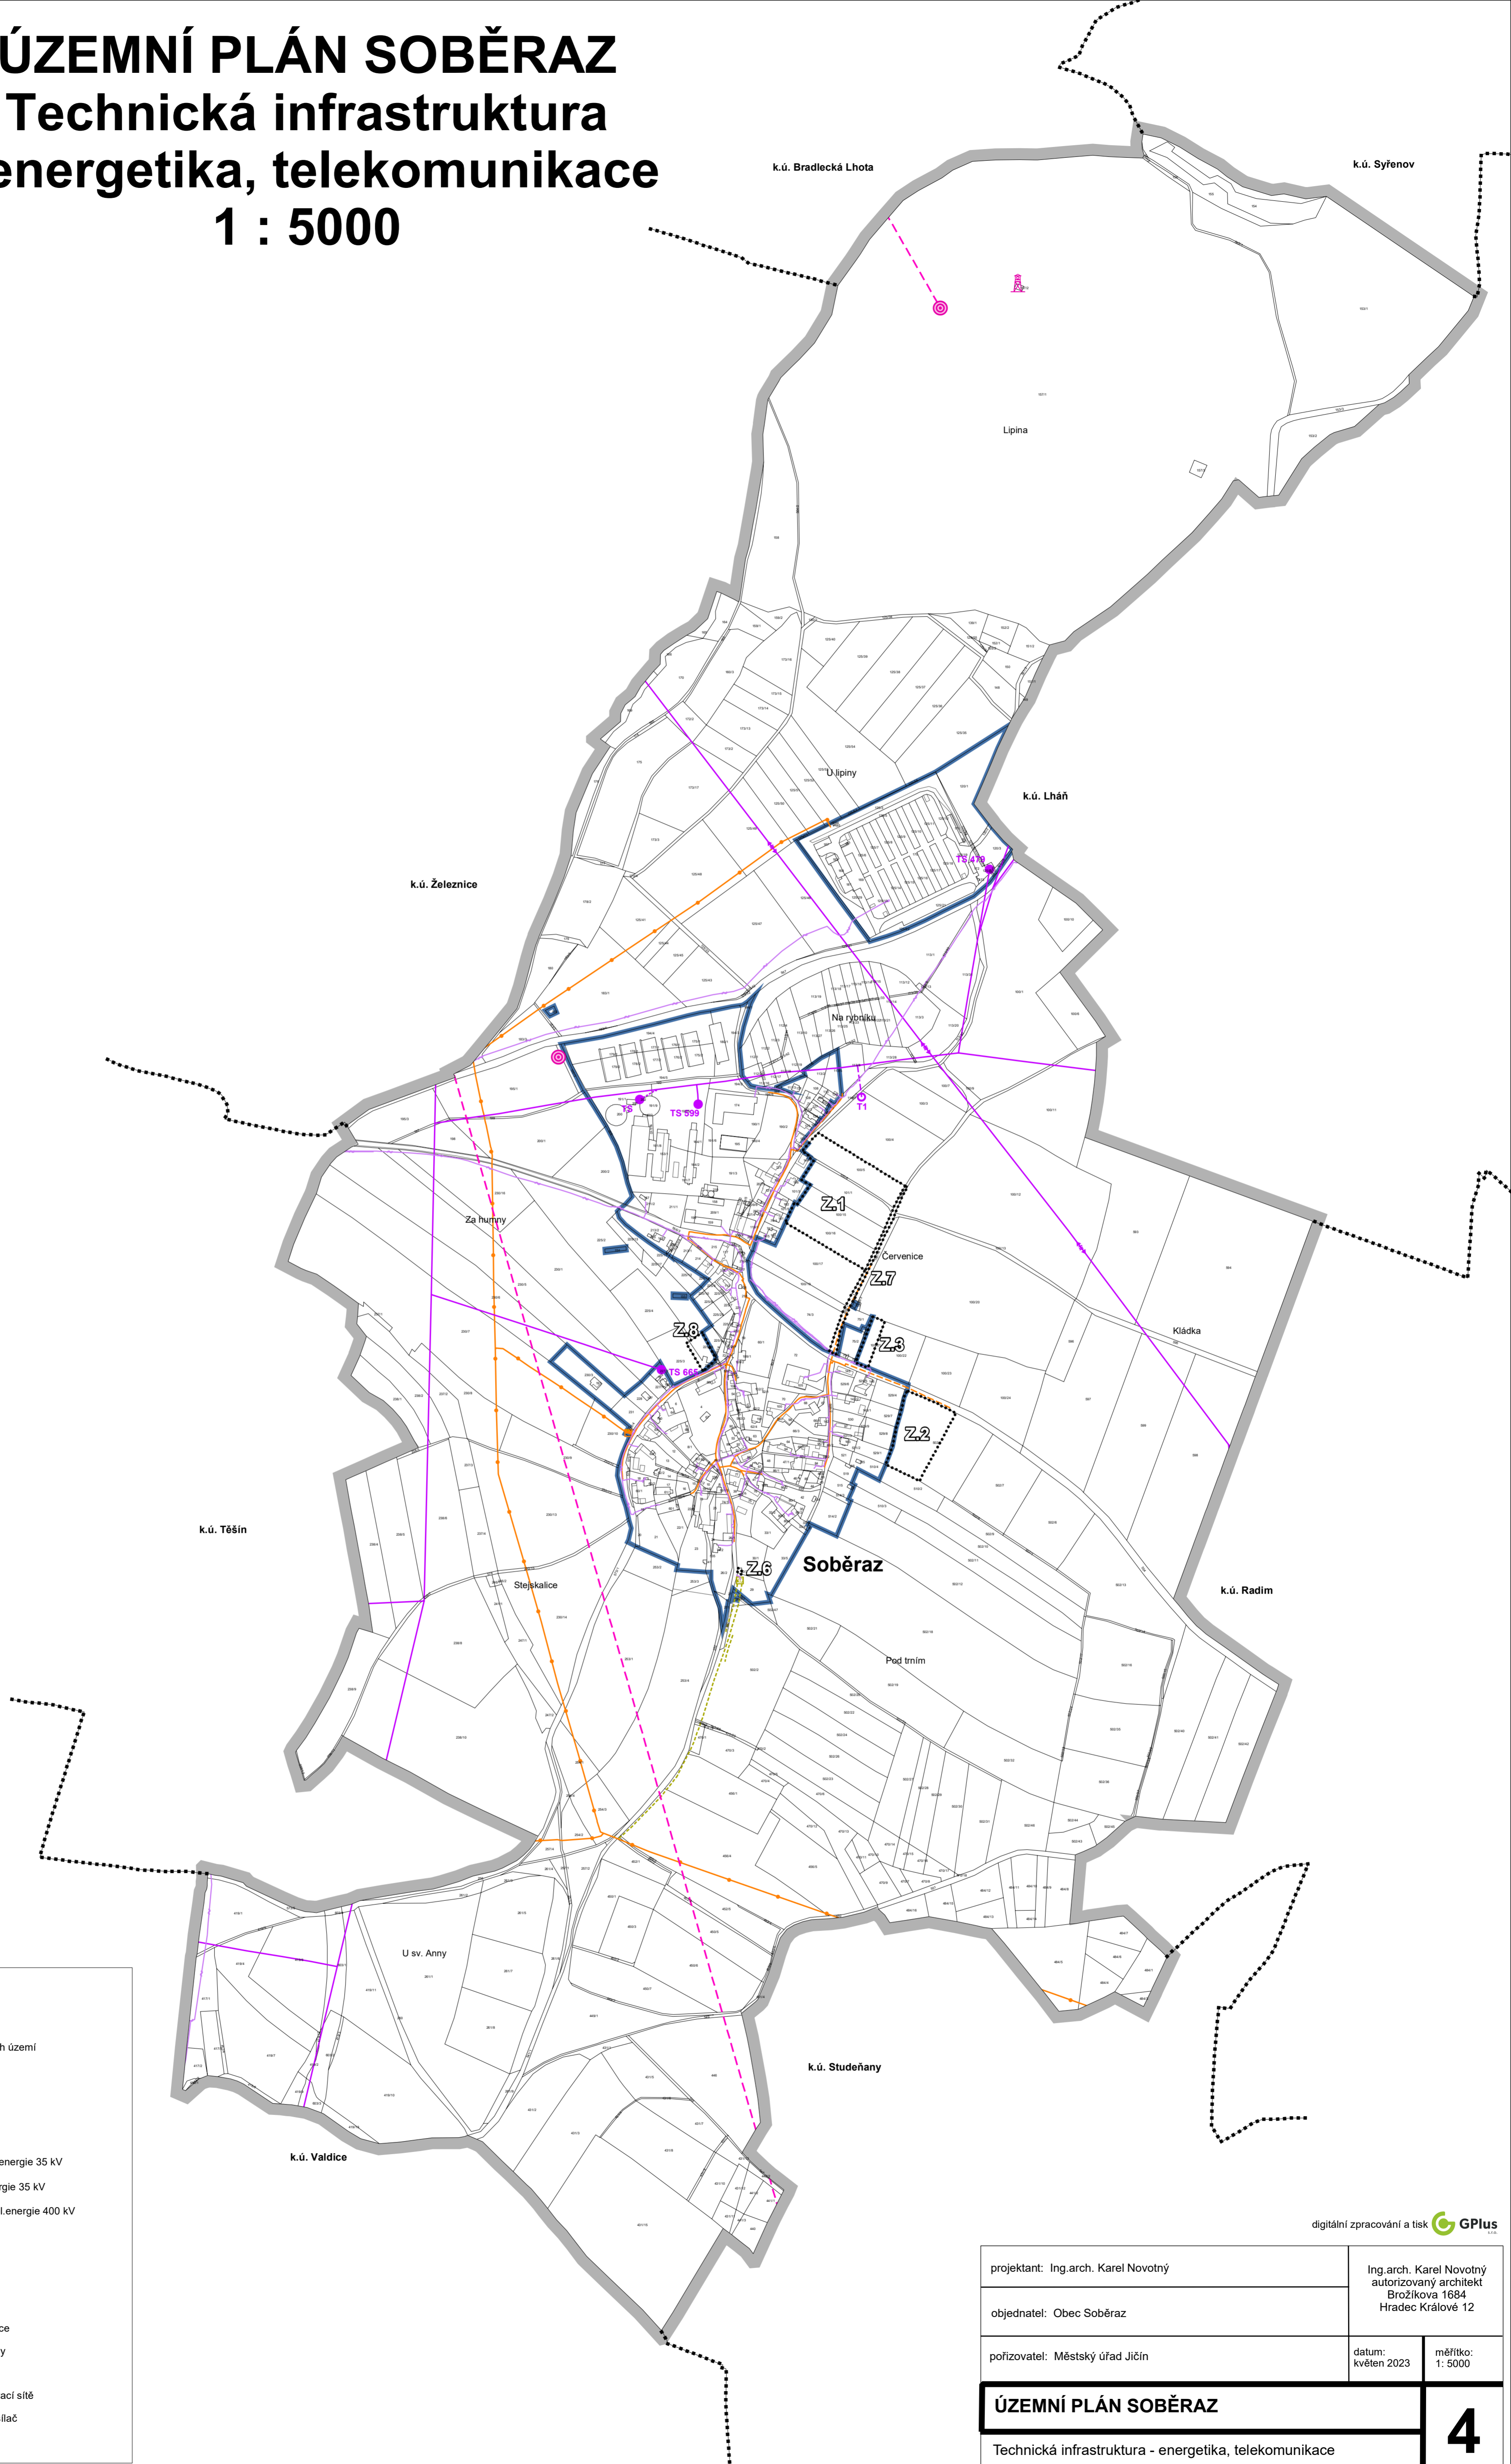

ÚZEMNÍ PLÁN SOBĚRAZ

Technická infrastruktura

- energetika, telekomunikace

1 : 5000

LEGENDA:

- řešené území
- hranice navazujících katastrálních území
- zastavěné území k 30.5.2022
- zastavitelné plochy

Technická infrastruktura:

stav	návrh